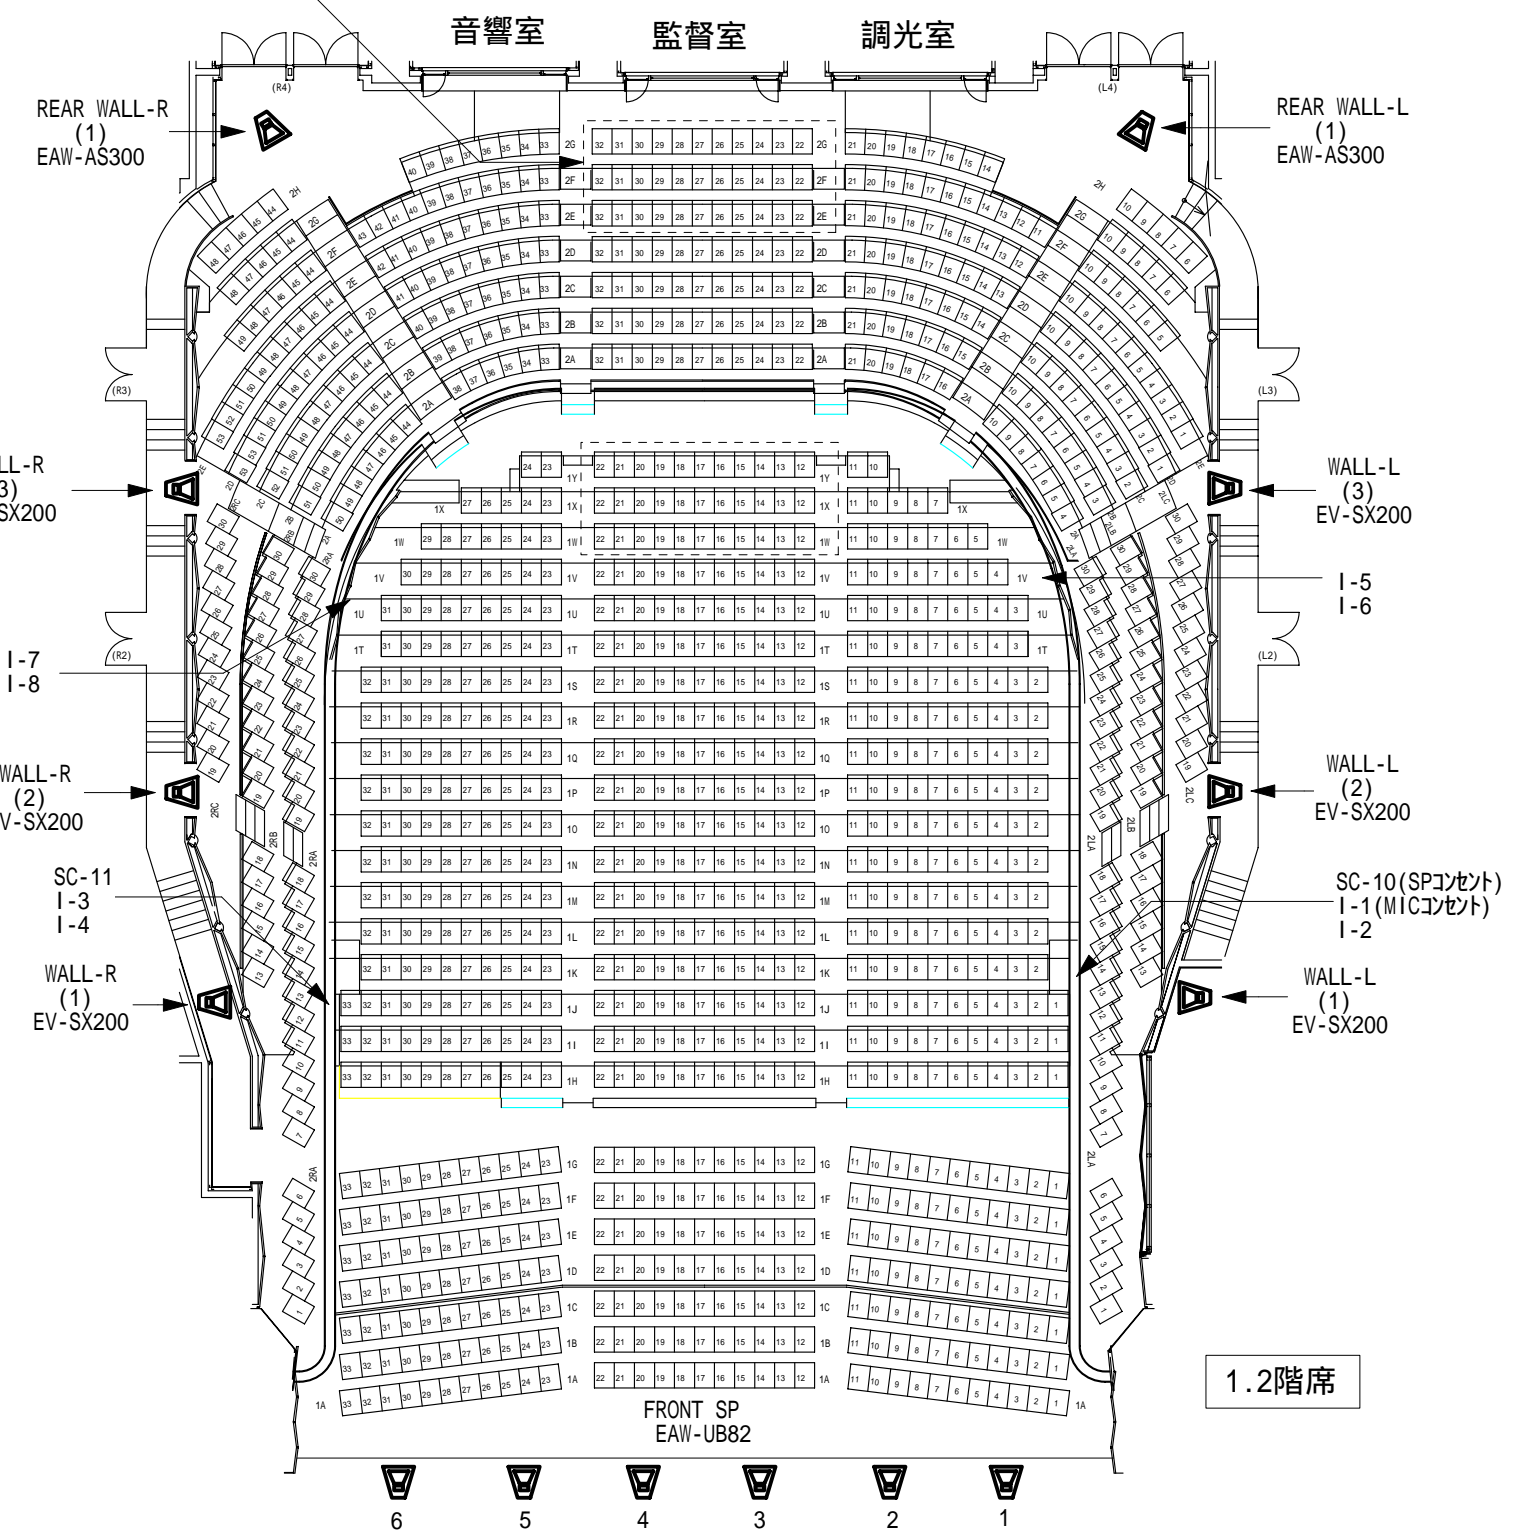

階	席数
1F	755(杧° ット使用時 623)
2F	435+車椅子席4
3F	372
4F	282
計	1,844(杧° ット使用時 1,712) +車椅子席4

客席オペレートブース

* 3席ずつ取り外し可能。
1 2番、1 3番に関しては、2席ずつの取り外しとなります。
(取り外すと、14,17,20番の席の手すりが無くなります。)

- 1X列
- 14: 照明 (直60A×2 30A×1)
 - 15: DMX 照明イカ
 - 16: 音響マルチ FK-A.B.C.D
 - 17: 音響マルチ FK-E.F.G.H
 - 18: 音響マルチ FK-I.J.K.Link
 - 19: CPU, ITV, CUE, イカ(音,進)
 - 20: C型×3 平×2

* 3列 取り外し可能

びわ湖ホール 大ホール客席音響回路図