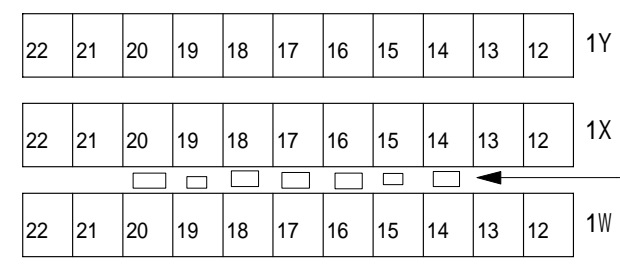

階	席数
1F	755(杧° ット使用時 623)
2F	435+車椅子席4
3F	372
4F	282
計	1,844(杧° ット使用時 1,712) +車椅子席4

客席オペレートブース

* 3席ずつ取り外し可能。
1 2番、1 3番に関しては、2席ずつの取り外しとなります。
(取り外すと、14,17,20番の席の手すりが無くなります。)

- 1X列
- 14: 照明 (直60A×2 30A×1)
 - 15: DMX 照明イカ
 - 16: 音響マルチ FK-A.B.C.D
 - 17: 音響マルチ FK-E.F.G.H
 - 18: 音響マルチ FK-I.J.K.Link
 - 19: CPU, ITV, CUE, イカ(音,進)
 - 20: C型×3 平×2

* 3列 取り外し可能

びわ湖ホール 大ホール客席音響回路図